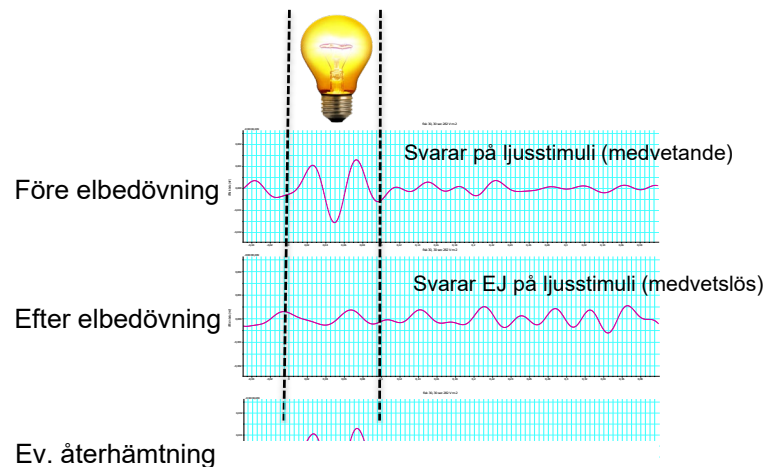

- Slag (korrekt utfört)
- Elbedövning

Fungerar det?

Regnbåge (wikipedia)

Afrikansk vandarmal (wikipedia)

Stor kunskapsbrist!

Stunning, Killing and Slaughter of Tropical and
Subtropical Finfish

Jennifer Bowman & Albin Gräns

Elbedövning (EEG)

Bowman *et. al.* 2019

Clarias gariepinus (African sharp-tooth catfish), Photo: Lotta Berg

Återhämtar sig efter elbedövning

Ingen återhämtning om elbedövning följs av nedkylning i isbad

Regnbåge (wikipedia)