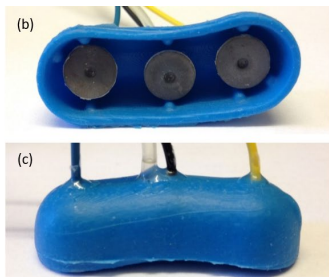

- Slag (korrekt utfört)
- Elbedövning

Fungerar det?

Regnbåge (wikipedia)

Afrikansk vandarmal (wikipedia)

Stor kunskapsbrist!

Stunning, Killing and Slaughter of Tropical and
Subtropical Finfish

Jennifer Bowman & Albin Gräns

Elbedövning (EEG)

Bowman *et. al.* 2019

Clarias gariepinus (African sharp-tooth catfish), Photo: Lotta Berg

Återhämtar sig efter elbedövning

Ingen återhämtning om elbedövning följs av nedkylning i isbad

Regnbåge (wikipedia)