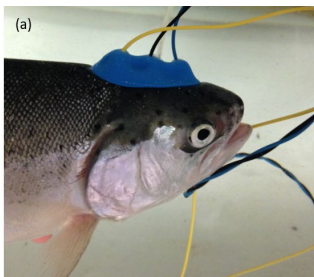

Albin Gräns

Erika Sundell

Bedövning av fisk

Bedövning innan slakt ska vara omedelbar och irreversibel

Ej omedelbar, stress

- Kvävning i luft
- Koldioxid
- Nedkylning
- Strupskärning

Omedelbar, medvetandet kan återkomma

- Slag (korrekt utfört)
- Elbedövning

Fungerar det?

Regnbåge (wikipedia)

Afrikansk vandarmal (wikipedia)

Stor kunskapsbrist!

Stunning, Killing and Slaughter of Tropical and
Subtropical Finfish

Jennifer Bowman & Albin Gräns

Elbedövning (EEG)

Bowman *et. al.* 2019

Clarias gariepinus (African sharp-tooth catfish), Photo: Lotta Berg

Återhämtar sig efter elbedövning

Ingen återhämtning om elbedövning följs av nedkylning i isbad

Regnbåge (wikipedia)